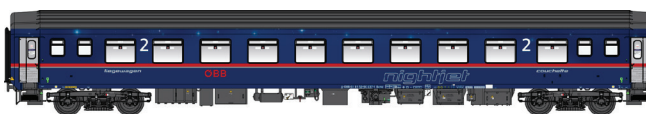

...VON DEN NACHTZUG-EXPERTEN

MW2403 DC / AC Die neue Nightjet Generation

Verfügbar = IV-2024

Inklusive Innenbeleuchtung

Preis DC = 995.00

Preis AC = 1045.00

Steuerwagen mit Lichtwechsel weiß/rot, im Digitalbetrieb Darstellung aller Lichtfunktionen und separat schaltbare Führerstandsbeleuchtung.  
Vorbildgerecht unterschiedliche Drehgestelle in Mittel- und Steuerwagen.  
Detaillierte Darstellung der Wagenübergänge.  
Mehrteilige, mehrfarbige Inneneinrichtung.  
Fenster individuell mit Vorhängen bestückbar.

**railjet**

2025

**MW2302 DC / AC NJ403 Zürich - Amsterdam**

**Preis = 799.00 Verfügbar = III-2024**

Bvcmbz 248.5 BTE/Nightjet

WLABmz AB33s/T2S BTE/Nightjet **Neukonstruktion**

Bvcmbz 249.1 BTE/Nightjet

WLABmz AB33s/T2S BTE/Nightjet **Neukonstruktion**

Bvcmbz 248.5 BTE/Nightjet

Apm 10-90.2 EC

Bpm 20-90.2 EC

Bpm 20-90.2 EC Bicycles

**MW2201 DC / AC NJ468 WIEN HBF - PARIS EST**

**Preis = 689.00 Verfügbar = II-2024**

Bmz

Bmz logo SNCF

Bcmz

Bvcmbz

Bcmz

WLABmz logo SNCF

WLABmz logo SNCF