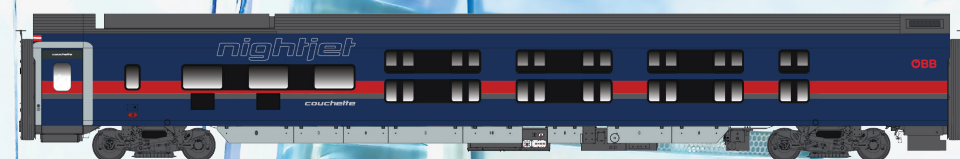

...VON DEN NACHTZUG-EXPERTEN

MW2403 DC / AC Die neue Nightjet Generation

Verfügbar = IV-2024

Inklusive Innenbeleuchtung

Preis DC = 995.00

Preis AC = 1045.00

Steuerwagen mit Lichtwechsel weiß/rot, im Digitalbetrieb Darstellung aller Lichtfunktionen und separat schaltbare Führerstandsbeleuchtung.  
Vorbildgerecht unterschiedliche Drehgestelle in Mittel- und Steuerwagen.  
Detaillierte Darstellung der Wagenübergänge.  
Mehrteilige, mehrfarbige Inneneinrichtung.  
Fenster individuell mit Vorhängen bestückbar.

**railjet**

2025

**MW2302 DC / AC NJ403 Zürich - Amsterdam**

**Preis = 799.00 Verfügbar = III-2024**

Bvcmbz 248.5 BTE/Nightjet

WLABmz AB33s/T2S BTE/Nightjet **Neukonstruktion**

Bvcmbz 249.1 BTE/Nightjet

WLABmz AB33s/T2S BTE/Nightjet **Neukonstruktion**