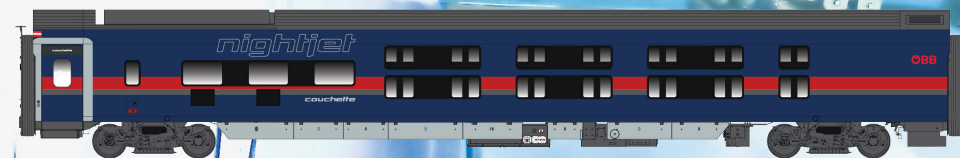

...VON DEN NACHTZUG-EXPERTEN

MW2403 DC / AC Die neue Nightjet Generation

Verfügbar = IV-2024

Inklusive Innenbeleuchtung

Preis DC = 995.00

Preis AC = 1045.00

Steuerwagen mit Lichtwechsel weiß/rot, im Digitalbetrieb Darstellung aller Lichtfunktionen und separat schaltbare Führerstandsbeleuchtung.  
Vorbildgerecht unterschiedliche Drehgestelle in Mittel- und Steuerwagen.  
Detaillierte Darstellung der Wagenübergänge.  
Mehrteilige, mehrfarbige Inneneinrichtung.  
Fenster individuell mit Vorhängen bestückbar.

**railjet**

2025

**MW2302 DC / AC NJ403 Zürich - Amsterdam**

**Preis = 799.00 Verfügbar = III-2024**

Bvcmbz 248.5 BTE/Nightjet

WLABmz AB33s/T2S BTE/Nightjet **Neukonstruktion**

Bvcmbz 249.1 BTE/Nightjet

WLABmz AB33s/T2S BTE/Nightjet **Neukonstruktion**