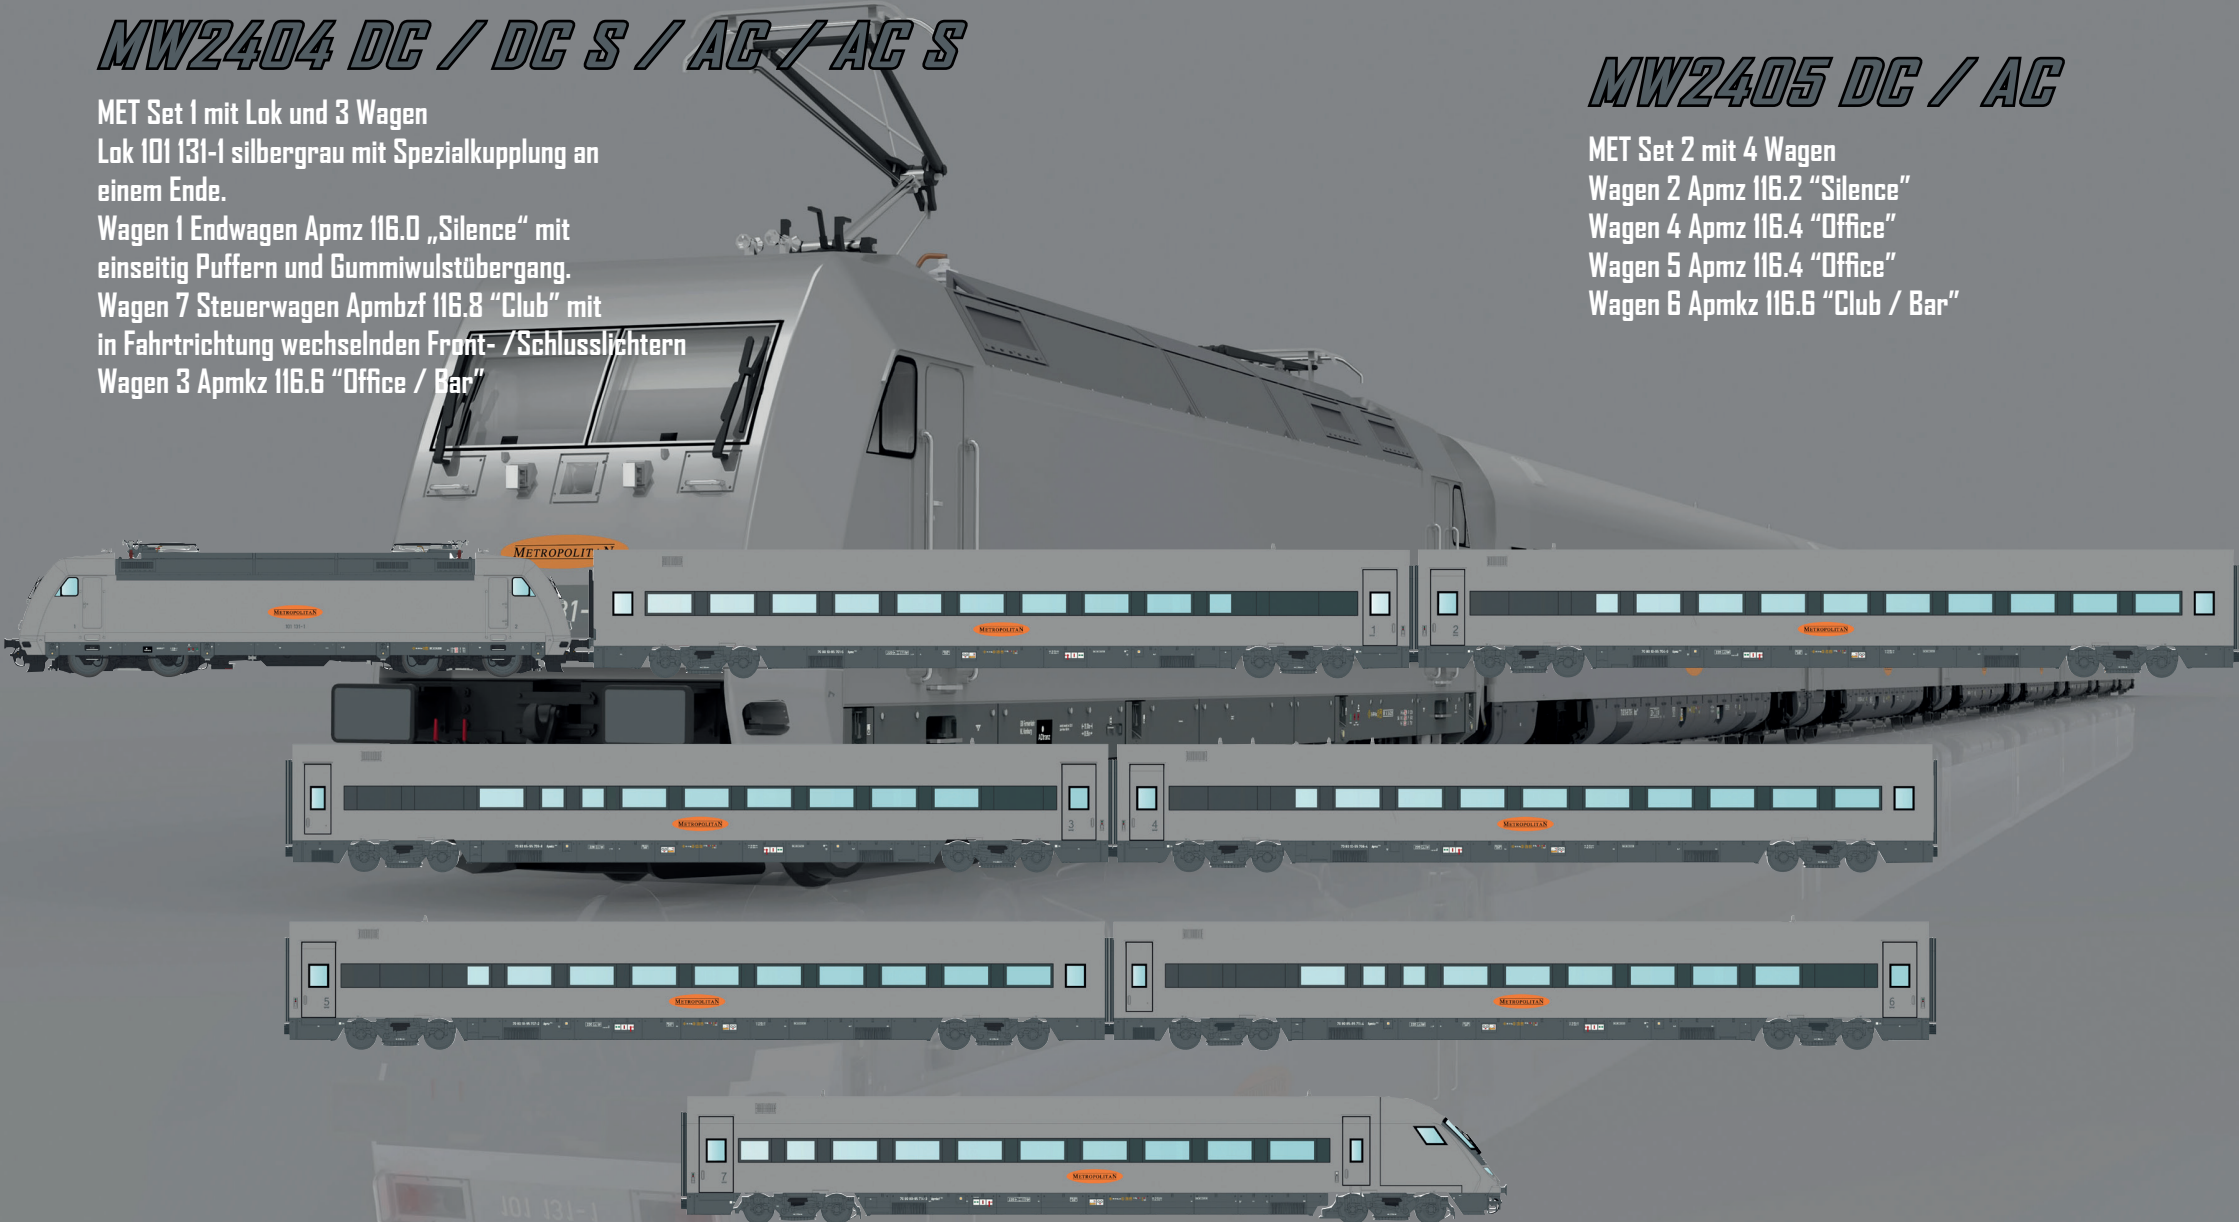

MW2404 DC / DC S / AC / AC S

MET Set 1 mit Lok und 3 Wagen

Lok 101 131-1 silbergrau mit Spezialkupplung an einem Ende.

Wagen 1 Endwagen Apmz 116.0 „Silence“ mit einseitig Puffern und Gummiwulstübergang.

Wagen 7 Steuerwagen Apmz 116.8 „Club“ mit in Fahrtrichtung wechselnden Front- / Schlusslichtern

Wagen 3 Apmkz 116.6 „Office / Bar“

MW2405 DC / AC

MET Set 2 mit 4 Wagen

Wagen 2 Apmz 116.2 „Silence“

Wagen 4 Apmz 116.4 „Office“

Wagen 5 Apmz 116.4 „Office“

Wagen 6 Apmkz 116.6 „Club / Bar“