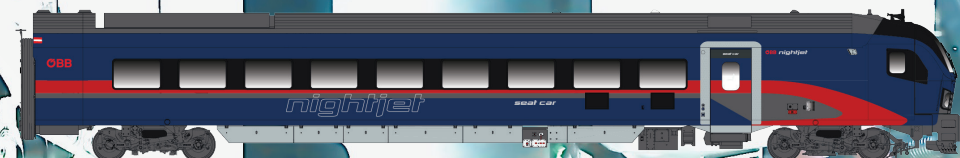

...VON DEN NACHTZUG-EXPERTEN

MW2403 DC / AC Die neue Nightjet Generation

Verfügbar = IV-2024

Inklusive Innenbeleuchtung

Preis DC = 995.00

Preis AC = 1045.00

Steuerwagen mit Lichtwechsel weiß/rot, im Digitalbetrieb Darstellung aller Lichtfunktionen und separat schaltbare Führerstandsbeleuchtung.  
Vorbildgerecht unterschiedliche Drehgestelle in Mittel- und Steuerwagen.  
Detaillierte Darstellung der Wagenübergänge.  
Mehrteilige, mehrfarbige Inneneinrichtung.  
Fenster individuell mit Vorhängen bestückbar.

**railjet**

2025

**MW2302 DC / AC NJ403 Zürich - Amsterdam**

**Preis = 799.00 Verfügbar = III-2024**

Bvcmbz 248.5 BTE/Nightjet

WLABmz AB33s/T2S BTE/Nightjet **Neukonstruktion**

Bvcmbz 249.1 BTE/Nightjet

WLABmz AB33s/T2S BTE/Nightjet **Neukonstruktion**