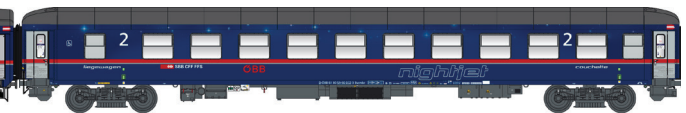

...VON DEN NACHTZUG-EXPERTEN

MW2403 DC / AC Die neue Nightjet Generation

Verfügbar = IV-2024

Inklusive Innenbeleuchtung

Preis DC = 995.00

Preis AC = 1045.00

Steuerwagen mit Lichtwechsel weiß/rot, im Digitalbetrieb Darstellung aller Lichtfunktionen und separat schaltbare Führerstandsbeleuchtung.  
Vorbildgerecht unterschiedliche Drehgestelle in Mittel- und Steuerwagen.  
Detaillierte Darstellung der Wagenübergänge.  
Mehrteilige, mehrfarbige Inneneinrichtung.  
Fenster individuell mit Vorhängen bestückbar.

**railjet**

2025

**MW2302 DC / AC NJ403 Zürich - Amsterdam**

**Preis = 799.00 Verfügbar = III-2024**

Bvcmbz 248.5 BTE/Nightjet

WLABmz AB33s/T2S BTE/Nightjet **Neukonstruktion**

Bvcmbz 249.1 BTE/Nightjet

WLABmz AB33s/T2S BTE/Nightjet **Neukonstruktion**

Bvcmbz 248.5 BTE/Nightjet

Apm 10-90.2 EC

Bpm 20-90.2 EC

Bpm 20-90.2 EC Bicycles

**MW2201 DC / AC NJ468 WIEN HBF - PARIS EST**

**Preis = 689.00 Verfügbar = II-2024**

Bmz

Bmz logo SNCF

Bcmz

Bvcmbz

Bcmz

WLABmz logo SNCF

WLABmz logo SNCF