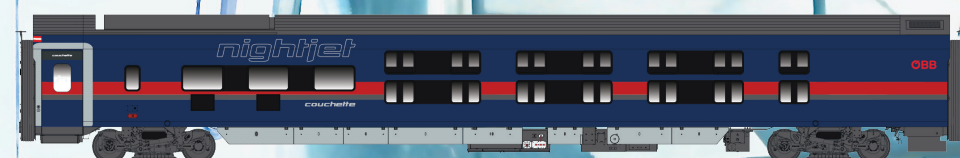

...VON DEN NACHTZUG-EXPERTEN

MW2403 DC / AC Die neue Nightjet Generation

Verfügbar = IV-2024

Inklusive Innenbeleuchtung

Preis DC = 995.00

Preis AC = 1045.00

Steuerwagen mit Lichtwechsel weiß/rot, im Digitalbetrieb Darstellung aller Lichtfunktionen und separat schaltbare Führerstandsbeleuchtung.  
Vorbildgerecht unterschiedliche Drehgestelle in Mittel- und Steuerwagen.  
Detaillierte Darstellung der Wagenübergänge.  
Mehrteilige, mehrfarbige Inneneinrichtung.  
Fenster individuell mit Vorhängen bestückbar.

**railjet**

2025

**MW2302 DC / AC NJ403 Zürich - Amsterdam**

**Preis = 799.00 Verfügbar = III-2024**

Bvcmbz 248.5 BTE/Nightjet

WLABmz AB33s/T2S BTE/Nightjet **Neukonstruktion**

Bvcmbz 249.1 BTE/Nightjet

WLABmz AB33s/T2S BTE/Nightjet **Neukonstruktion**