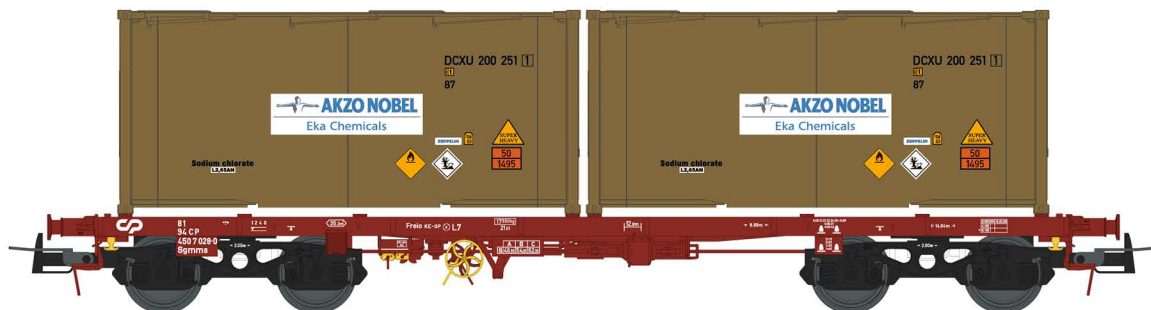

Vagão Sgmms, CP

Ep. V

162

S450028 - Versão transp. contentores 81 94 450 7 028-0 (2x Tank Container 20' "AKZO NOBEL")

S0450028 - Versão transp. contentores 81 94 450 7 028-0 (Sem carga - No load)