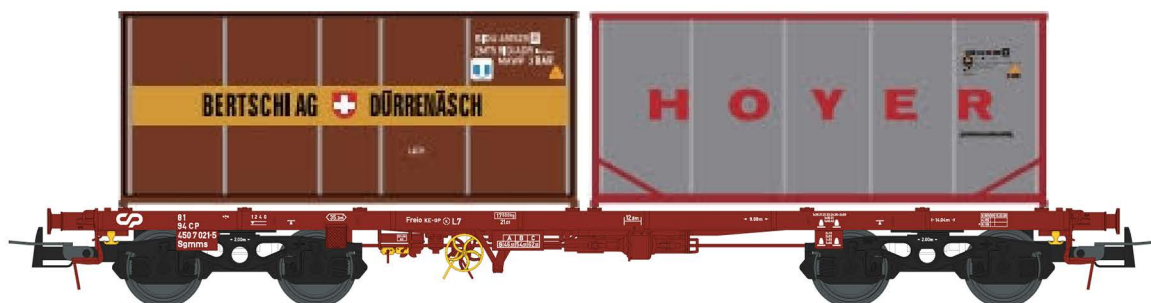

Vagão Sgmms, CP

Ep. V

162

S450021 - Versão transp. contentores 81 94 450 7 021-5 (2x Tank Container 20' "BERTCHI" + "HOYER")

S0450021 - Versão transp. contentores 81 94 450 7 021-5 (Sem carga - No load)