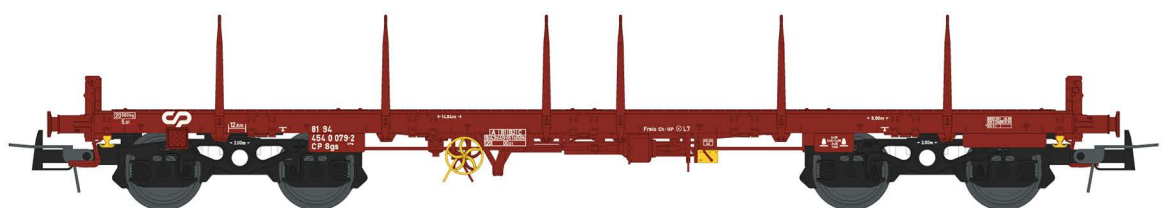

Vagão Sgs, CP

Ep. V
162

S454079 - Versão sem taipais 81 94 454 0 079-2 (Sem carga - No load)